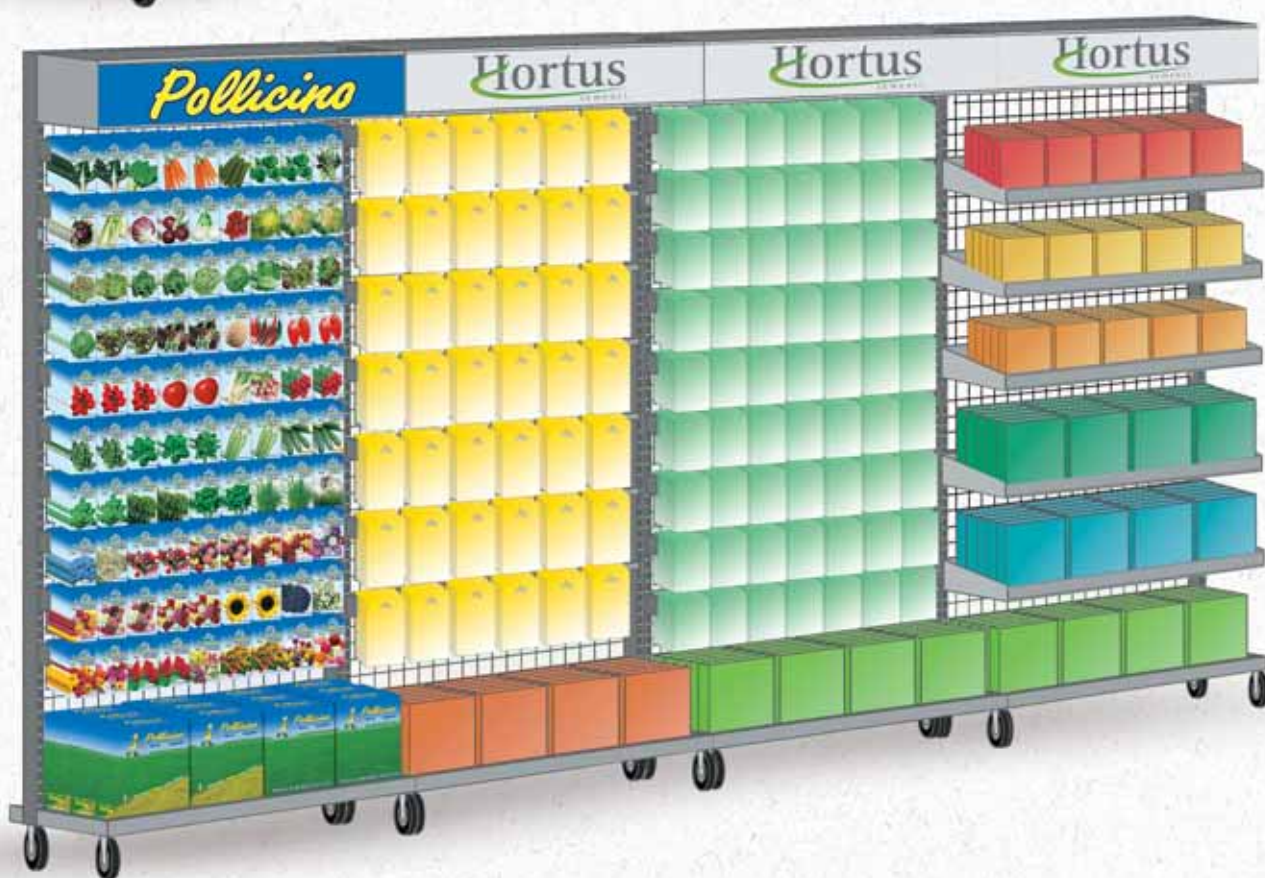

LINEA PRATI
SCATOLA DA GR 500 PER 25 M²
DI PERFETTA COPERTURA

eancode unix

8 014968 000738

COD. POL X58D
**PRATO
PERENNE RUSTICO**
U x l: 12

8 014968 009984

COD. POL X59D
PRATO RIGENERANTE
U x l: 12

8 014968 009991

Moduli espositivi

Il facing può essere dedicato esclusivamente alla linea **Pollicino®**, oppure inserito in un contesto modulare ed opportunamente segmentato.

Un display completo e flessibile dotato di un forte appeal nei confronti dei consumatori, in grado di creare un rapporto con il pubblico calibrato ai cicli stagionali di vendita.